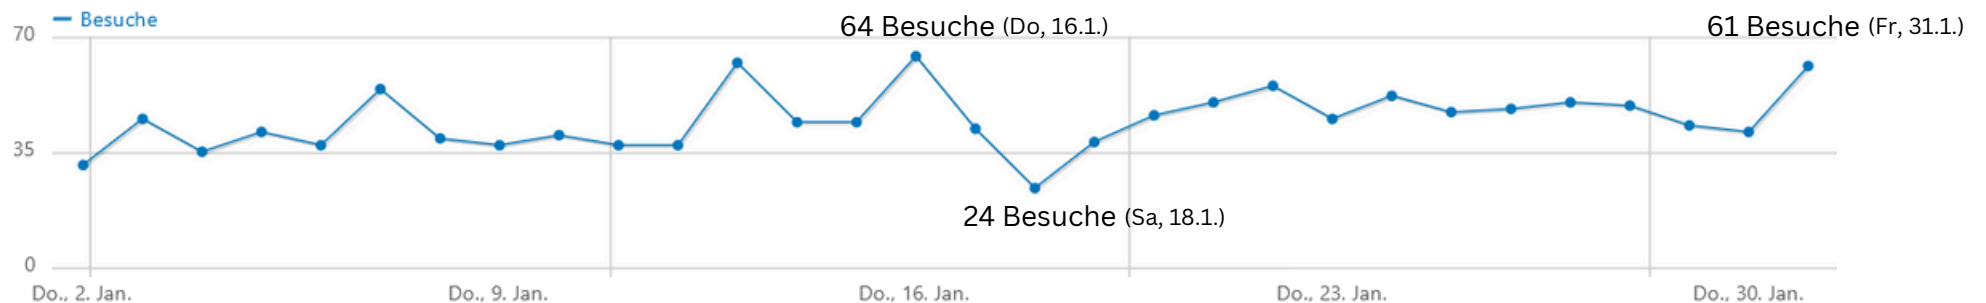

Grafik 1) Screenshot von www.bukeb.weitbildung.at

- Gemeinsame Datenbank mit dem Wiener Arbeitnehmer:innenförderungsfonds (waff)
- Erreichbar über www.bukeb.at und über www.bib-burgenland.at
- Derzeit sind die 11 BuKEB Mitgliedsinstitutionen berechtigt, ihre Kursdaten einzupflegen. Aktuell sind 976 aktuelle Kurse online. (Stand 31.1.25)
- Durchschnittlich 874 User:innen besuchen pro Monat die BuKEB Weiterbildungsdatenbank. Im Jahr 2024 wurde die Datenbank speziell im August und September stark nachgefragt. Auch im Jänner 25 wurden überdurchschnittlich viele Suchanfragen gestellt.

Grafik 2) Monatliche Besuche auf der BuKEB Weiterbildungsdatenbank im Zeitraum Februar 24 - März 25

- Die WBD verzeichnete im Jänner 2025 zwischen 24 und 64 Zugriffen am Tag.
- Generell zeigt sich: Unter der Woche werden höhere Zugriffszahlen verzeichnet als an Wochenenden.
- Am Freitag, 31. Jänner 2025 wurde die WBD auf den Social Media Kanälen der Bildungsinformation Burgenland (BiB) offensiv beworben - die Zugriffszahlen sind an diesem Tag signifikant höher als an den Tagen davor.

- Die Grafik zeigt das Suchverhalten der User:innen am 31.1.2025
- Die Website verzeichnete an diesem Tag 61 Zugriffe, 17 konkrete Suchanfragen wurden gestellt.
- Die Suchanfragen werden in Relation zum Vortag angezeigt. “+3” bedeutet, dass ein Begriff oder eine Kategorie 3 mal häufiger gesucht wurde als am Tag davor.
- Die Bewerbung auf den Social Media Kanälen der BiB bezog sich konkret auf das Thema “EDV, IT, Internet”. Das war auch die Kategorie, nach der an diesem Tag am häufigsten gesucht wurde.
- Auch nach Sprachen wurde vermehrt gesucht
- Immer wieder wird auch nach Angeboten in Wien gefragt, z.B. FH Wien. Auch “waff” ist eine Kategorie, die in manchen Suchen auftaucht.