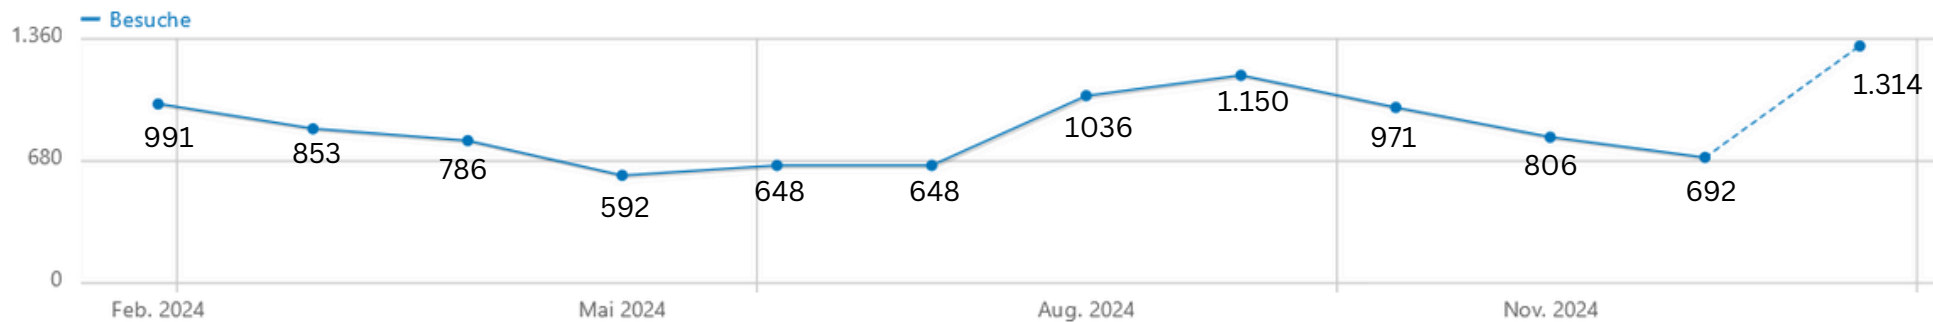

Grafik 1) Screenshot von www.bukeb.weitbildung.at

- Gemeinsame Datenbank mit dem Wiener Arbeitnehmer:innenförderungsfonds (waff)
- Erreichbar über www.bukeb.at und über www.bib-burgenland.at
- Derzeit sind die 11 BuKEB Mitgliedsinstitutionen berechtigt, ihre Kursdaten einzupflegen. Aktuell sind 976 aktuelle Kurse online. (Stand 31.1.25)
- Durchschnittlich 874 User:innen besuchen pro Monat die BuKEB Weiterbildungsdatenbank. Im Jahr 2024 wurde die Datenbank speziell im August und September stark nachgefragt. Auch im Jänner 25 wurden überdurchschnittlich viele Suchanfragen gestellt.

Grafik 2) Monatliche Besuche auf der BuKEB Weiterbildungsdatenbank im Zeitraum Februar 24 - März 25

- Die WBD verzeichnete im Jänner 2025 zwischen 24 und 64 Zugriffen am Tag.
- Generell zeigt sich: Unter der Woche werden höhere Zugriffszahlen verzeichnet als an Wochenenden.
- Am Freitag, 31. Jänner 2025 wurde die WBD auf den Social Media Kanälen der Bildungsinformation Burgenland (BiB) offensiv beworben - die Zugriffszahlen sind an diesem Tag signifikant höher als an den Tagen davor.

Grafik 5) Besucher:innenzahlen im Jahresvergleich