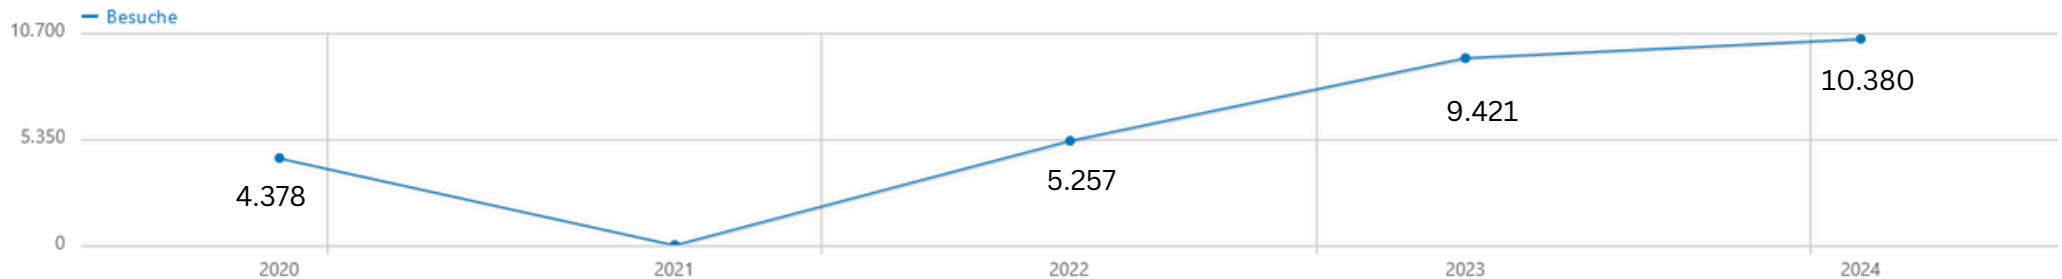

- Insgesamt steigt die User:innenzahl auf der BuKEB Weiterbildungsdatenbank jährlich an.
- 2021 erfolgte eine Neuprogrammierung der Datenbank, weshalb hier im Jahresverlauf fälschlicherweise “0” angegeben ist.
- Im Jahr 2024 verzeichnete die Datenbank insgesamt 10.380 Besuche - und konnte damit die Zugriffe, verglichen mit 2020, mehr als verdoppeln.

Grafik 5) Besucher:innenzahlen im Jahresvergleich